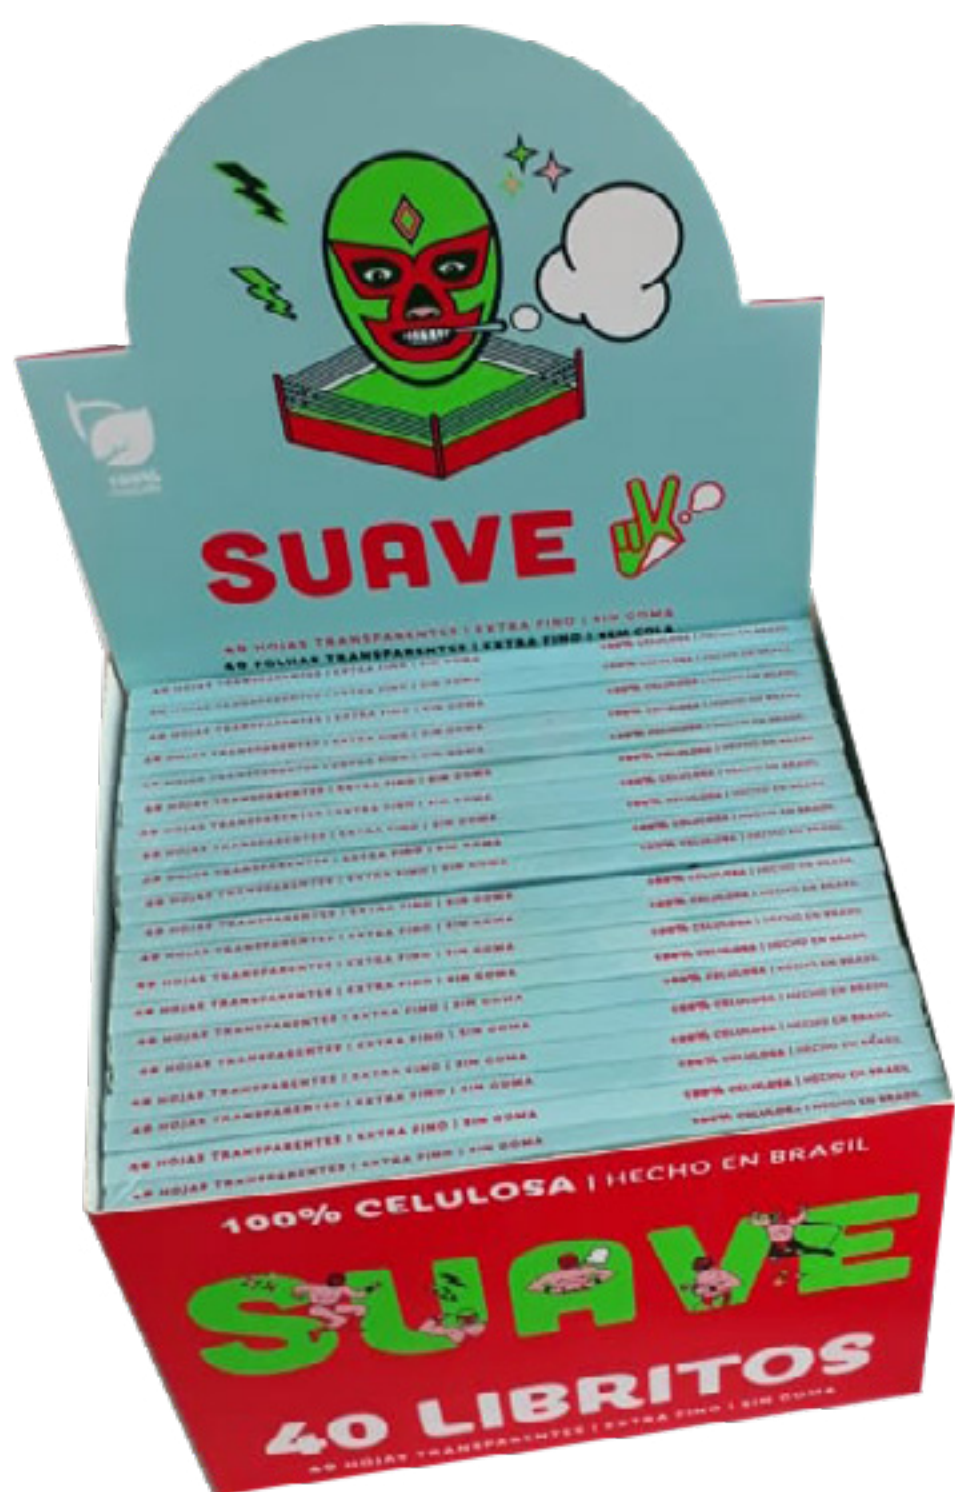

SU-

A-

VE-

SUAVE SILVER KKS SLIM

O melhor
papel na
melhor
medida.

- **30 Displays por caixa master**
- **Display com 50 livretos**
- **32 Folhas por livreto**
- **Medida 37x110 mm**
- **Gramatura 13 g/m2**
- **Natural gum**
- **Eco friendly**
- **Sem cloro**
- **Combustão lenta**
- **Iberpapel SLU**
- **Alcoy, Espanha**

SUA AVE BOSS SIZE SEM COLA

O melhor
papel na
maior
medida.

- 24 Packs por caixa master
- 25 Livretos por pack
- 18 Folhas por livreto
- Medida 44x150 mm
- Gramatura 13 g/m2
- Sem cola
- Eco friendly
- Iberpapel SLU
- Alcoy, Espanha

SUA VE BOSS SIZE

O melhor
papel na
maior
medida.

COM COLA

- **24 Packs por caixa master**
- **25 Livretos por pack**
- **18 Folhas por livreto**
- **Medida 44x150 mm**
- **Gramatura 13 g/m2**
- **Natural gum**
- **Eco friendly**
- **Iberpapel Slu**
- **Alcoy, Espanha**

SUAVE CELULOSE KING SIZE

Edição
especial
México
Luchadores.

- **32 Displays por caixa master**
- **40 Livretos por display**
- **40 Folhas por livreto**
- **Medida 35x110 mm**
- **Sem cola**
- **100% Celulose**
- **Fabricado no Brasil**